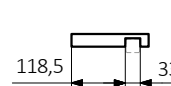

# Tablette EASY

Matériel disponible

Dédié au radiateur EASY

| Dimension<br>[mm]<br>(Largeur du radiateur) | B<br>[mm] | Matériel | Code produit<br>Configuration |
|---|-----------|----------|-------------------------------|
| 200   | 180       | Hêtre    | WRPEAS020 KBUK                |
| 200   | 180       | Chêne    | WRPEAS020 KDAB                |
| 200   | 180       | Teck     | WRPEAS020 KTEK                |

# Tablette SIMPLE

Matériel disponible :

Dédié au radiateur Simple.

| Dimension<br>[mm]<br>(Largeur du radiateur) | B<br>[mm] | Matériel | Code produit<br>Configuration |
|---|-----------|----------|-------------------------------|
| 500   | 440       | Hêtre    | WRPSIM050 KBUK                |
| 500   | 440       | Chêne    | WRPSIM050 KDAB                |
| 500   | 440       | Teck     | WRPSIM050 KTEK                |