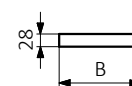

# Tablette EASY

Matériel disponible

Dédié au radiateur EASY

| Dimension<br>[mm]<br>(Largeur du radiateur) | B<br>[mm] | Matériel | Code produit<br>Configuration |
|---|-----------|----------|-------------------------------|
| 200   | 180       | Hêtre    | WRPEAS020 KBUK                |
| 200   | 180       | Chêne    | WRPEAS020 KDAB                |
| 200   | 180       | Teck     | WRPEAS020 KTEK                |

# Tablette SIMPLE

Matériel disponible :

Dédié au radiateur Simple.

| Dimension<br>[mm]<br>(Largeur du radiateur) | B<br>[mm] | Matériel | Code produit<br>Configuration |
|---|-----------|----------|-------------------------------|
| 500   | 440       | Hêtre    | WRPSIM050 KBUK                |
| 500   | 440       | Chêne    | WRPSIM050 KDAB                |
| 500   | 440       | Teck     | WRPSIM050 KTEK                |