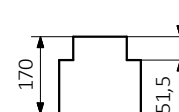

# Tablette EASY

Matériel disponible

Dédié au radiateur EASY

| Dimension<br>[mm]<br>(Largeur du radiateur) | B<br>[mm] | Matériel | Code produit<br>Configuration |
|---|-----------|----------|-------------------------------|
| 200   | 180       | Hêtre    | WRPEAS020 KBUK                |
| 200   | 180       | Chêne    | WRPEAS020 KDAB                |
| 200   | 180       | Teck     | WRPEAS020 KTEK                |

# Tablette SIMPLE

Matériel disponible :

Dédié au radiateur Simple.

| Dimension<br>[mm]<br>(Largeur du radiateur) | B<br>[mm] | Matériel | Code produit<br>Configuration |
|---|-----------|----------|-------------------------------|
| 500   | 440       | Hêtre    | WRPSIM050 KBUK                |
| 500   | 440       | Chêne    | WRPSIM050 KDAB                |
| 500   | 440       | Teck     | WRPSIM050 KTEK                |