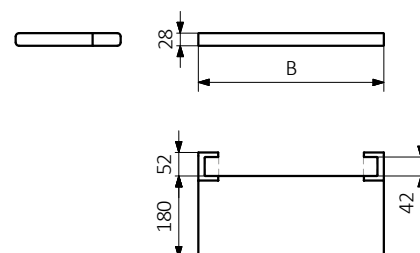

Tablette TRIGA

Matériel disponible : Hêtre Chêne Teck Supports de montage :

Dédié au radiateur Triga.

Dimension [mm] (Largeur du radiateur)	B [mm]	Matériel	Code produit Configuration
380	410	Hêtre	WRPTRG038 KBUK
380	410	Chêne	WRPTRG038 KDAB
380	410	Teck	WRPTRG038 KTEK
480	510	Hêtre	WRPTRG048 KBUK
480	510	Chêne	WRPTRG048 KDAB
480	510	Teck	WRPTRG048 KTEK
580	610	Hêtre	WRPTRG058 KBUK
580	610	Chêne	WRPTRG058 KDAB
580	610	Teck	WRPTRG058 KTEK
680	710	Hêtre	WRPTRG068 KBUK
680	710	Chêne	WRPTRG068 KDAB
680	710	Teck	WRPTRG068 KTEK

Tablette avec rembarde TRIGA

Matériel disponible : Hêtre Chêne Teck Supports de montage :

Dédié au radiateur Triga.

Dimension [mm] (Largeur du radiateur)	B [mm]	Matériel	Code produit Configuration
380	410	Hêtre	WRQTRG038 KBUK
380	410	Chêne	WRQTRG038 KDAB
380	410	Teck	WRQTRG038 KTEK
480	510	Hêtre	WRQTRG048 KBUK
480	510	Chêne	WRQTRG048 KDAB
480	510	Teck	WRQTRG048 KTEK
580	610	Hêtre	WRQTRG058 KBUK
580	610	Chêne	WRQTRG058 KDAB
580	610	Teck	WRQTRG058 KTEK
680	710	Hêtre	WRQTRG068 KBUK
680	710	Chêne	WRQTRG068 KDAB
680	710	Teck	WRQTRG068 KTEK