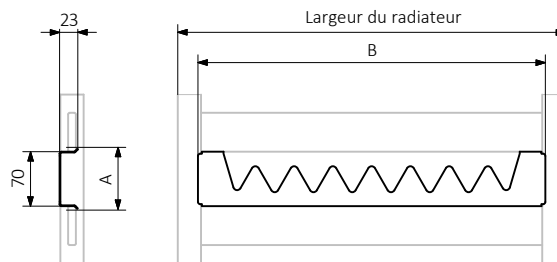

Barre porte – serviettes Happy Shark

Dédié au radiateur Vivo

couleur : RAL 7015

A ↓ [mm]	B ↔ [mm]	Couleur	Code produit <small>Code de configuration p. 657</small>
77	248	RAL / SPÉCIALES	WRWH1A024
77	348	RAL / SPÉCIALES	WRWH1A034
77	448	RAL / SPÉCIALES	WRWH1A044
77	548	RAL / SPÉCIALES	WRWH1A054

Barre porte – serviettes Happy Rabbit

Dédié au radiateur Vivo

couleur : RAL 6018

A ↓ [mm]	B ↔ [mm]	Couleur	Code produit <small>Code de configuration p. 657</small>
77	248	RAL / SPÉCIALES	WRWH1B024
77	348	RAL / SPÉCIALES	WRWH1B034
77	448	RAL / SPÉCIALES	WRWH1B044
77	548	RAL / SPÉCIALES	WRWH1B054