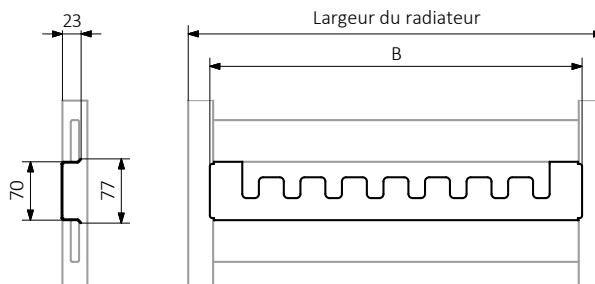

# Barre porte – serviettes Happy Hippo

Dédié au radiateur Vivo

couleur : RAL 3028

A ↓ [mm]	B ↔ [mm]	Couleur	Code produit <small>Code de configuration p. 657</small>
77	248	RAL / SPÉCIALES	WRWH1C024
77	348	RAL / SPÉCIALES	WRWH1C034
77	448	RAL / SPÉCIALES	WRWH1C044
77	548	RAL / SPÉCIALES	WRWH1C054

# Plaque de masquage Michelle

Options coloristique : Palette RAL et couleurs spéciales

Dédié au radiateur Michelle

Dimension	Version	Code produit <small>Code de configuration p. 657</small>
780 mm	Gauche	WRCMIC078L
780 mm	Droite	WRCMIC078P
1200 mm	Gauche	WRCMIC120L
1200 mm	Droite	WRCMIC120P
1620 mm	Gauche	WRCMIC162L
1620 mm	Droite	WRCMIC162P