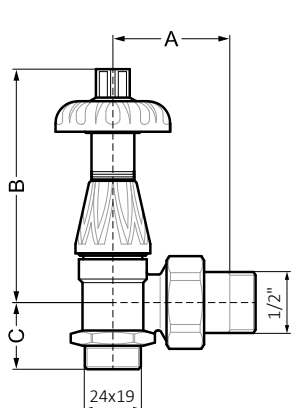

Ensemble thermostatique angulaire Artistic

Finitions disponibles : ●●●

Raccordements :

Taille	Couleur	Code produit <small>*Configuration code p. 657</small>
GZ 1/2" - Ø16x2, Ø15	anthracite	TGETAN002
GZ 1/2" - Ø16x2, Ø15	bronze brossé	TGETBR003
GZ 1/2" - Ø16x2, Ø15	Correspondant avec la couleur du radiateur (RAL & Palette de couleurs spéciales Terma)	WRZTKAR01*