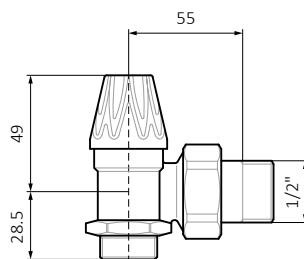

Ensemble thermostatique angulaire Artistic

Finitions disponibles : ●●●

Raccordements :

Taille	Couleur	Code produit <small>*Configuration code p. 657</small>
GZ 1/2" - Ø16x2, Ø15	anthracite	TGETAN002
GZ 1/2" - Ø16x2, Ø15	bronze brossé	TGETBR003
GZ 1/2" - Ø16x2, Ø15	Correspondant avec la couleur du radiateur (RAL & Palette de couleurs spéciales Terma)	WRZTKAR01*