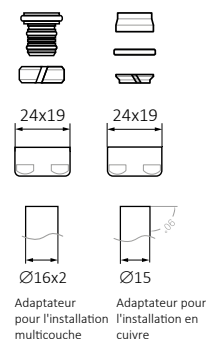

Ensemble thermostatique angulaire Artistic

Finitions disponibles : ●●●

Raccordements :

Taille	Couleur	Code produit <small>*Configuration code p. 657</small>
GZ 1/2" - Ø16x2, Ø15	anthracite	TGETAN002
GZ 1/2" - Ø16x2, Ø15	bronze brossé	TGETBR003
GZ 1/2" - Ø16x2, Ø15	Correspondant avec la couleur du radiateur (RAL & Palette de couleurs spéciales Terma)	WRZTKAR01*