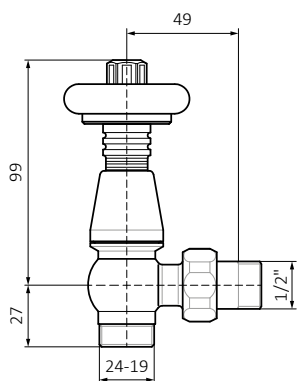

# Ensemble thermostatique angulaire

## Wood

Finitions disponibles : ● ● ● ●

Raccordements :

Taille	Couleur	Code produit
GZ 1/2" - Ø16x2, Ø15	bronze brossé	TGETBR002
GZ 1/2" - Ø16x2, Ø15	nickel satiné	TGETST005
GZ 1/2" - Ø16x2, Ø15	cuivre brossé	TGETME001