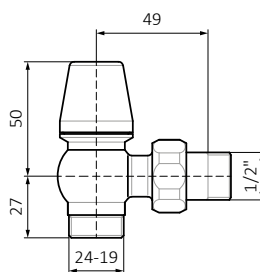

## Wood

Finitions disponibles : ● ● ● ●

Raccordements :

Taille	Couleur	Code produit
GZ 1/2" - Ø16x2, Ø15	bronze brossé	TGETBR002
GZ 1/2" - Ø16x2, Ø15	nickel satiné	TGETST005
GZ 1/2" - Ø16x2, Ø15	cuivre brossé	TGETME001