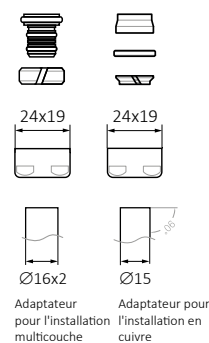

## Wood

Finitions disponibles : ● ● ● ●

Raccordements :

Taille	Couleur	Code produit
GZ 1/2" - Ø16x2, Ø15	bronze brossé	TGETBR002
GZ 1/2" - Ø16x2, Ø15	nickel satiné	TGETST005
GZ 1/2" - Ø16x2, Ø15	cuivre brossé	TGETME001