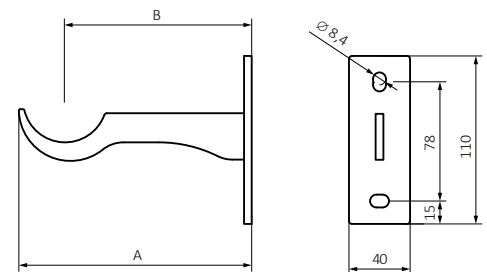

Crochet

Radiateur	A [mm]	B [mm]	Couleur	Code produit
Oxford	190	155	Correspondant avec la couleur du radiateur (RAL & Palette de couleurs spéciales Terma)	PLV-HAK-220
Plain et Kaszub	175	140	Correspondant avec la couleur du radiateur (RAL & Palette de couleurs spéciales Terma)	PLV-HAK-180
Bart	120	86	Correspondant avec la couleur du radiateur (RAL & Palette de couleurs spéciales Terma)	PLV-HAK-070

Oxford, Plain et Kaszub

Bart

Clé d'assemblage

Taille	Code produit
800 mm (10 sections x 80 mm)	WRNGZ600