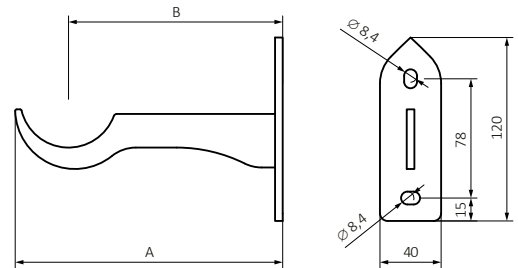

Crochet

Radiateur	A [mm]	B [mm]	Couleur	Code produit
Oxford	190	155	Correspondant avec la couleur du radiateur (RAL & Palette de couleurs spéciales Terma)	PLV-HAK-220
Plain et Kaszub	175	140	Correspondant avec la couleur du radiateur (RAL & Palette de couleurs spéciales Terma)	PLV-HAK-180
Bart	120	86	Correspondant avec la couleur du radiateur (RAL & Palette de couleurs spéciales Terma)	PLV-HAK-070

Oxford, Plain et Kaszub

Bart

Clé d'assemblage

Taille	Code produit
800 mm (10 sections x 80 mm)	WRNGZ600