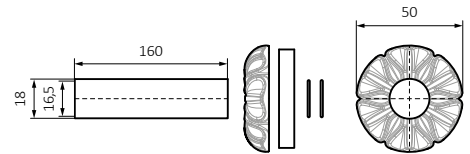

Ensemble cache tube et rosace de masquage Artistic

Finitions disponibles : ●●

Taille	Couleur	Code produit <small>*Configuration code p. 657</small>
Ø18/Ø50/L160	anthracite	TGPAN001
Ø18/Ø50/L160	bronze brossé	TGPBR001
Ø18/Ø50/L160	Correspondant avec la couleur du radiateur (RAL & Palette de couleurs spéciales Terma)	WRMRAW01*

Ensemble cache tube et rosace de masquage

Finitions disponibles : ●●●●○●●

Taille	Couleur	Code produit <small>*Configuration code p. 657</small>
Ø18/Ø50/L160	bronze brossé	TGPBR002
Ø18/Ø50/L160	cuivre brossé	TGPME001
Ø18/Ø50/L160	nickel satiné	TGPNI001
Ø18/Ø50/L160	anthracite	TGPAN002
Ø18/Ø50/L160	blanc	TGPBI001
Ø18/Ø50/L160	laiton	TGPMS001
Ø18/Ø50/L160	chrome	TGPCR004
Ø18/Ø50/L160	Correspondant avec la couleur du radiateur (RAL & Palette de couleurs spéciales Terma)	WRMRAW02*