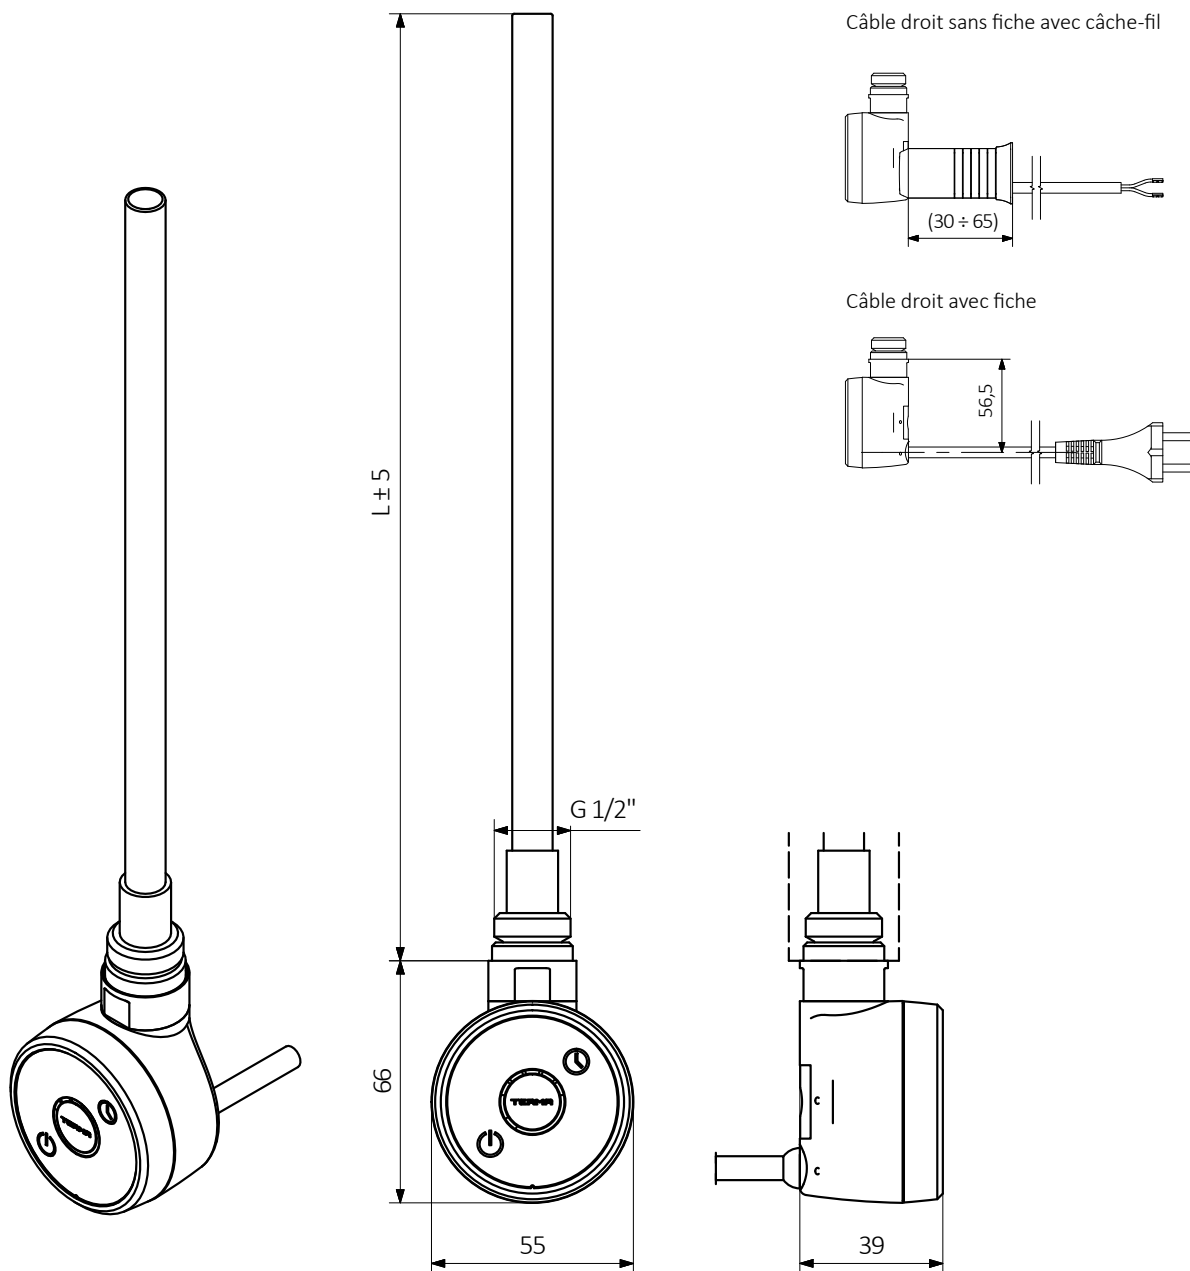

## Données techniques :

Alimentation : 230 V / 50 Hz

Classe de protection : Classe II

Filetage mâle : G 1/2"

Indice de classe de protection [IP] : IPx5

## Tableau des configurations :

Exemple du code produit : **WE**SEC**04**T**SMA**W

Code de la puissance: 04  
Code de la couleur: SMA  
Code du modèle: WE  
Code d'emballage: T  
Code du type de câble: W

L [mm]	165	220	260	350	350	465	600	670	670
Puissance [w]	100	200	300	400	500	600	800	1000	1200