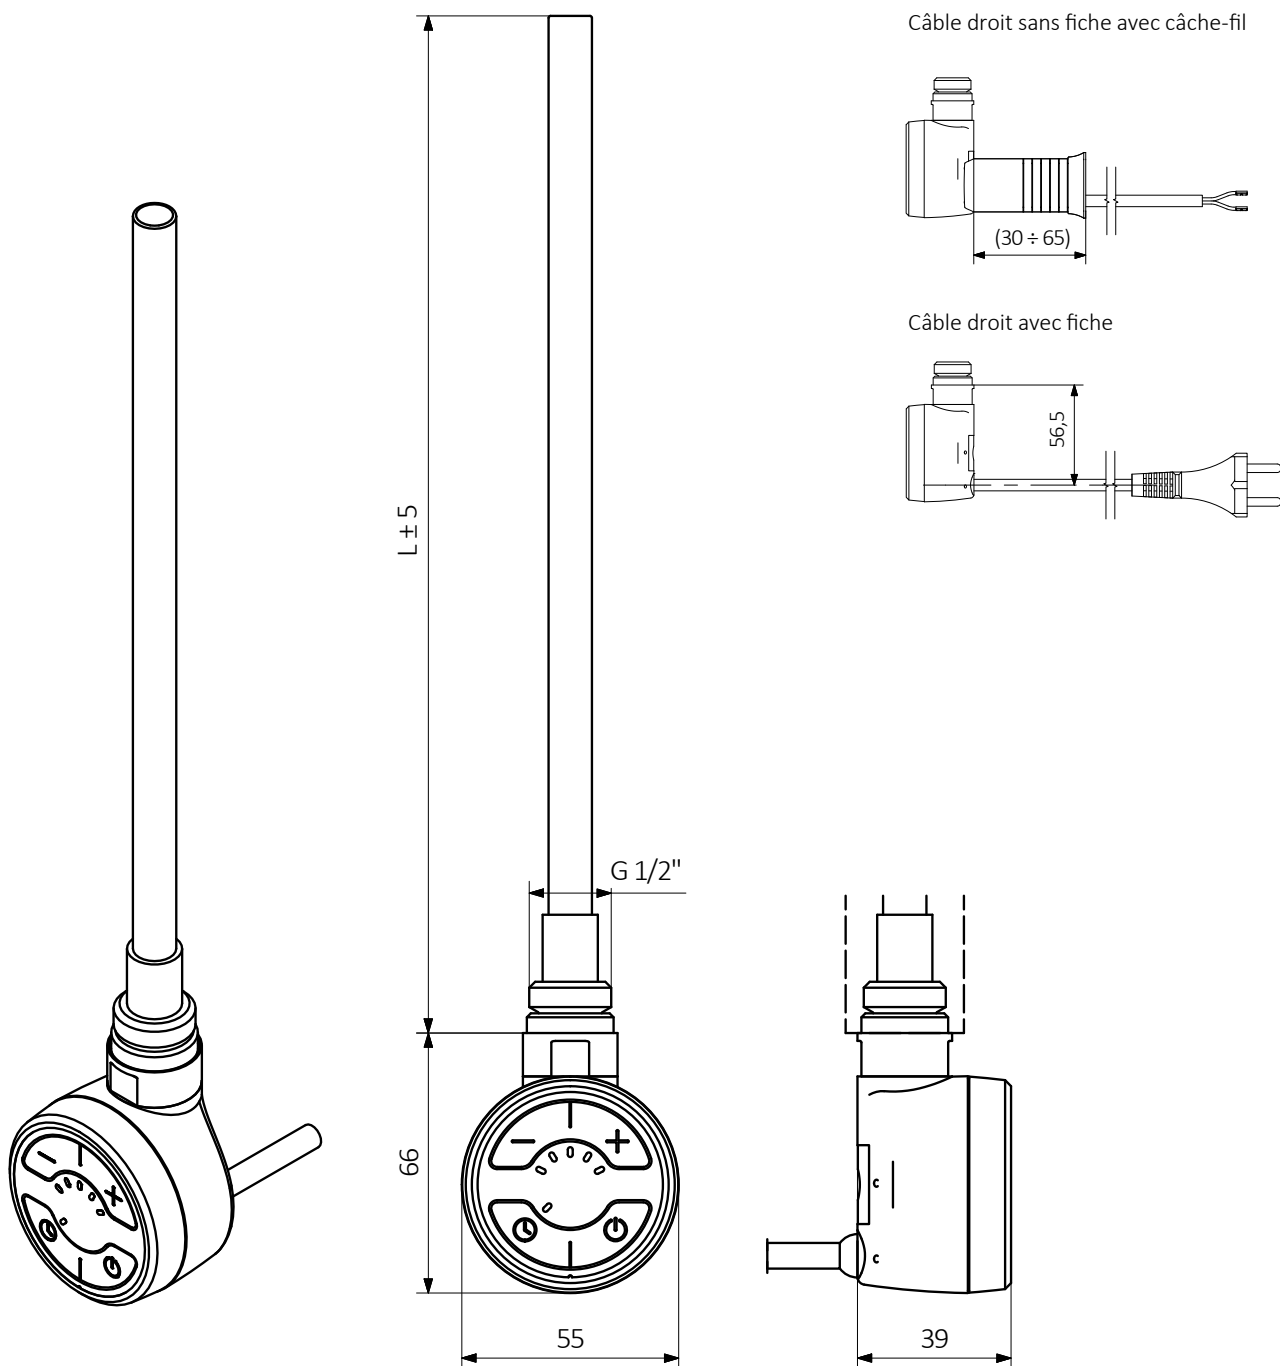

SOA

photo : chrome, câble droit

Fonctionnalité :

Fonctionnalité

Le kit résistances SOA possède 5 plages de puissance de chauffe de 30% à 100%. Il est équipé d'une résistance autorégulante du type PTC Classe II. Les diodes LED indiquent le réglage actuel. Il se caractérise d'une très faible consommation énergétique en mode veille.

Données techniques :

Alimentation : 230 V / 50 Hz

Classe de protection : Classe II

Filetage mâle : G 1/2"

Indice de classe de protection [IP] : IPx5

Tableau des configurations :

Exemple du code produit : **WE**SOA**04** **T**SMA**W**

L [mm]	165	220	260	350	350	465	600	670	670
Puissance [W]	100	200	300	400	500	600	800	1000	1200